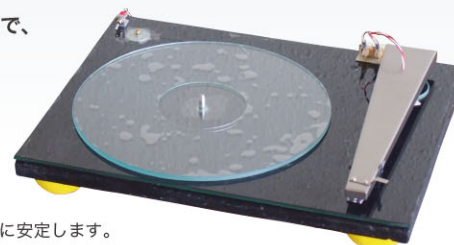

クラシック

ジャズ

民族音楽

ロック・ポップス

低音域の空気の振動を確実に伝える
1ランク上の高音質サウンド

12cm フルレンジスピーカー

スピーカーとアンプのセット 450,000 円(税抜)

- 外形寸法：高さ 1565mm 直径 140mm 底板幅 260mm
- 負荷インピーダンス：8 Ω ■出力音圧レベル：91db/w
- 再生周波数帯域：30Hz~30kHz
- 耐入力：45W(mus) ■接続端子：ピンプラグ形式
- 特徴：回路内配線すべて溶接接合 強化プラスチック筐体 全指向性

【TRAD アンプ 10W×2 愛】

- 外形寸法：幅 110×高さ 68×奥行 190mm ■重さ：811g
- 定格出力：10W(RMS)×2 ■入力 WORLD WIDE 100V~220V

ターンテーブルをエア(空気)で浮上させ、機械抵抗を完全に 0(ゼロ)にしました

従来の DD 式は 6 極モーターですが、本機はベルトドライブで 70 対 1 にギヤードアウンすることで、3 極モーターながらも 3×70=210 極となり、ムラのないスムーズな回転を実現しています